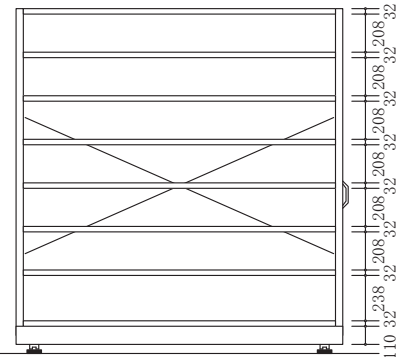

### 柱高さ H2100mm

天地3段(中2段)

天地4段(中3段)

天地5段(中4段)

### 柱高さ H2400mm

天地3段(中2段)

天地4段(中3段)

天地5段(中4段)

柱高さ H1800mm

天地 6 段 (中 5 段)

天地 7 段 (中 6 段)

天地 8 段 (中 7 段)

柱高さ H2100mm

天地 6 段 (中 5 段)

天地 7 段 (中 6 段)

天地 8 段 (中 7 段)

柱高さ H2400mm

天地 6 段 (中 5 段)

天地 7 段 (中 6 段)

天地 8 段 (中 7 段)