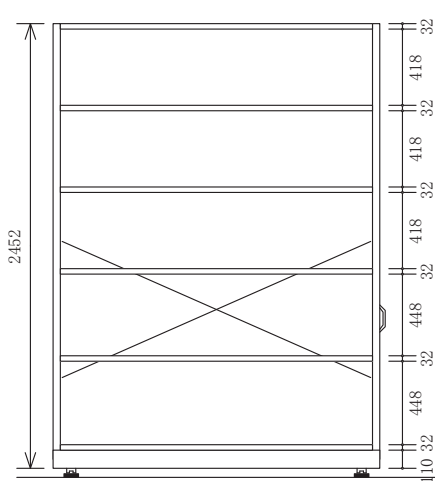

### 柱高さ H1800mm

天地3段(中2段)

天地4段(中3段)

天地5段(中4段)

### 柱高さ H2100mm

天地3段(中2段)

天地4段(中3段)

天地5段(中4段)

### 柱高さ H2400mm

天地3段(中2段)

天地4段(中3段)

天地5段(中4段)

柱高さ H1800mm

天地 6 段 (中 5 段)

天地 7 段 (中 6 段)

天地 8 段 (中 7 段)

柱高さ H2100mm

天地 6 段 (中 5 段)

天地 7 段 (中 6 段)

天地 8 段 (中 7 段)

柱高さ H2400mm

天地 6 段 (中 5 段)

天地 7 段 (中 6 段)

天地 8 段 (中 7 段)