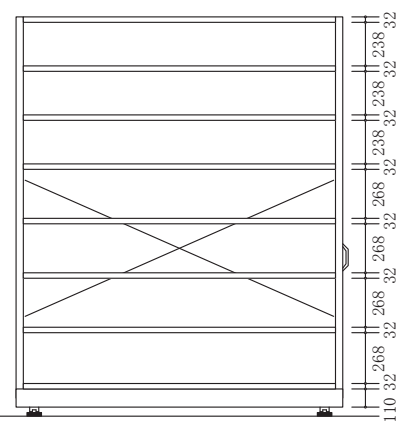

### 柱高さ H1800mm

天地3段(中2段)

天地4段(中3段)

天地5段(中4段)

### 柱高さ H2100mm

天地3段(中2段)

天地4段(中3段)

天地5段(中4段)

### 柱高さ H2400mm

天地3段(中2段)

天地4段(中3段)

天地5段(中4段)

柱高さ H1800mm

天地 6 段 (中 5 段)

天地 7 段 (中 6 段)

天地 8 段 (中 7 段)

柱高さ H2100mm

天地 6 段 (中 5 段)

天地 7 段 (中 6 段)

天地 8 段 (中 7 段)

柱高さ H2400mm

天地 6 段 (中 5 段)

天地 7 段 (中 6 段)

天地 8 段 (中 7 段)