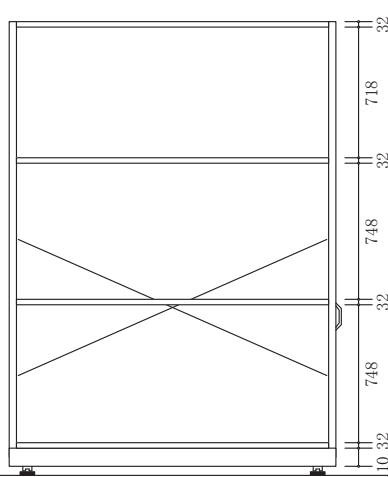

### 柱高さ H1800mm

天地3段(中2段)

天地4段(中3段)

天地5段(中4段)

### 柱高さ H2100mm

天地3段(中2段)

天地4段(中3段)

天地5段(中4段)

### 柱高さ H2400mm

天地3段(中2段)

天地4段(中3段)

天地5段(中4段)

柱高さ H1800mm

天地 6 段 (中 5 段)

天地 7 段 (中 6 段)

天地 8 段 (中 7 段)

柱高さ H2100mm

天地 6 段 (中 5 段)

天地 7 段 (中 6 段)

天地 8 段 (中 7 段)

柱高さ H2400mm

天地 6 段 (中 5 段)

天地 7 段 (中 6 段)

天地 8 段 (中 7 段)