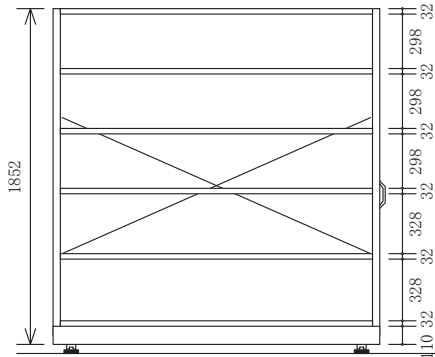

### 柱高さ H2100mm

天地3段(中2段)

天地4段(中3段)

天地5段(中4段)

### 柱高さ H2400mm

天地3段(中2段)

天地4段(中3段)

天地5段(中4段)

柱高さ H1800mm

天地 6 段 (中 5 段)

天地 7 段 (中 6 段)

天地 8 段 (中 7 段)

柱高さ H2100mm

天地 6 段 (中 5 段)

天地 7 段 (中 6 段)

天地 8 段 (中 7 段)

柱高さ H2400mm

天地 6 段 (中 5 段)

天地 7 段 (中 6 段)

天地 8 段 (中 7 段)