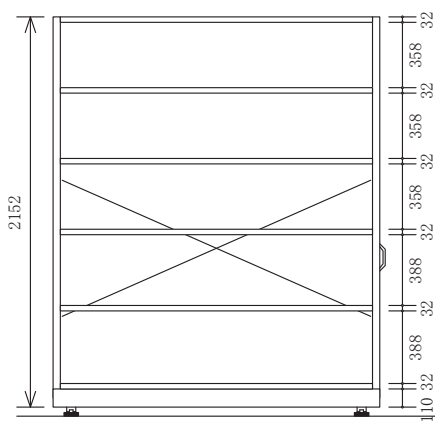

### 柱高さ H1800mm

天地3段(中2段)

天地4段(中3段)

天地5段(中4段)

### 柱高さ H2100mm

天地3段(中2段)

天地4段(中3段)

天地5段(中4段)

### 柱高さ H2400mm

天地3段(中2段)

天地4段(中3段)

天地5段(中4段)

柱高さ H1800mm

天地 6 段 (中 5 段)

天地 7 段 (中 6 段)

天地 8 段 (中 7 段)

柱高さ H2100mm

天地 6 段 (中 5 段)

天地 7 段 (中 6 段)

天地 8 段 (中 7 段)

柱高さ H2400mm

天地 6 段 (中 5 段)

天地 7 段 (中 6 段)

天地 8 段 (中 7 段)