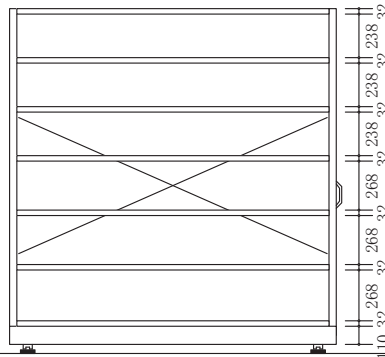

### 柱高さ H1800mm

天地3段(中2段)

天地4段(中3段)

天地5段(中4段)

### 柱高さ H2100mm

天地3段(中2段)

天地4段(中3段)

天地5段(中4段)

### 柱高さ H2400mm

天地3段(中2段)

天地4段(中3段)

天地5段(中4段)

柱高さ H1800mm

天地 6 段 (中 5 段)

天地 7 段 (中 6 段)

天地 8 段 (中 7 段)

柱高さ H2100mm

天地 6 段 (中 5 段)

天地 7 段 (中 6 段)

天地 8 段 (中 7 段)

柱高さ H2400mm

天地 6 段 (中 5 段)

天地 7 段 (中 6 段)

天地 8 段 (中 7 段)