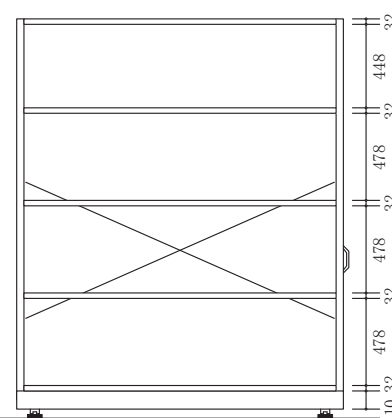

### 柱高さ H1800mm

天地3段(中2段)

天地4段(中3段)

天地5段(中4段)

### 柱高さ H2100mm

天地3段(中2段)

天地4段(中3段)

天地5段(中4段)

### 柱高さ H2400mm

天地3段(中2段)

天地4段(中3段)

天地5段(中4段)

柱高さ H1800mm

天地 6 段 (中 5 段)

天地 7 段 (中 6 段)

天地 8 段 (中 7 段)

柱高さ H2100mm

天地 6 段 (中 5 段)

天地 7 段 (中 6 段)

天地 8 段 (中 7 段)

柱高さ H2400mm

天地 6 段 (中 5 段)

天地 7 段 (中 6 段)

天地 8 段 (中 7 段)