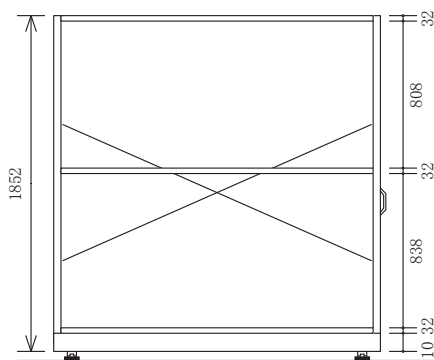

## 仕様・高さ・段数

### 柱高さ H1800mm

天地3段(中2段)

天地4段(中3段)

天地5段(中4段)

### 柱高さ H2100mm

天地3段(中2段)

天地4段(中3段)

天地5段(中4段)

### 柱高さ H2400mm

天地3段(中2段)

天地4段(中3段)

天地5段(中4段)

柱高さ H1800mm

天地 6 段 (中 5 段)

天地 7 段 (中 6 段)

天地 8 段 (中 7 段)