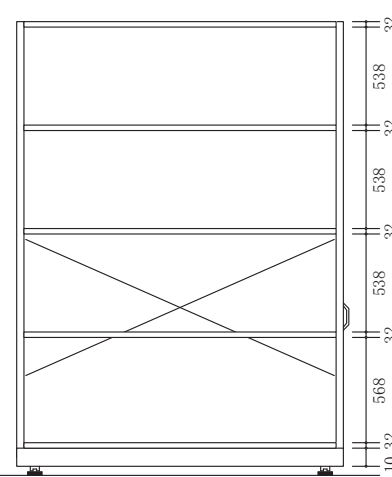

### 柱高さ H1800mm

天地3段(中2段)

天地4段(中3段)

天地5段(中4段)

### 柱高さ H2100mm

天地3段(中2段)

天地4段(中3段)

天地5段(中4段)

### 柱高さ H2400mm

天地3段(中2段)

天地4段(中3段)

天地5段(中4段)

柱高さ H1800mm

天地 6 段 (中 5 段)

天地 7 段 (中 6 段)

天地 8 段 (中 7 段)

柱高さ H2100mm

天地 6 段 (中 5 段)

天地 7 段 (中 6 段)

天地 8 段 (中 7 段)

柱高さ H2400mm

天地 6 段 (中 5 段)

天地 7 段 (中 6 段)

天地 8 段 (中 7 段)