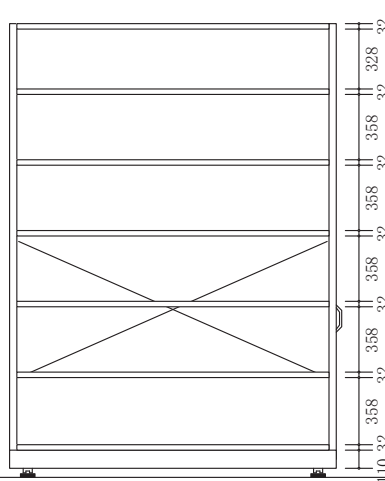

### 柱高さ H1800mm

天地3段(中2段)

天地4段(中3段)

天地5段(中4段)

### 柱高さ H2100mm

天地3段(中2段)

天地4段(中3段)

天地5段(中4段)

### 柱高さ H2400mm

天地3段(中2段)

天地4段(中3段)

天地5段(中4段)

柱高さ H1800mm

天地 6 段 (中 5 段)

天地 7 段 (中 6 段)

天地 8 段 (中 7 段)

柱高さ H2100mm

天地 6 段 (中 5 段)

天地 7 段 (中 6 段)

天地 8 段 (中 7 段)

柱高さ H2400mm

天地 6 段 (中 5 段)

天地 7 段 (中 6 段)

天地 8 段 (中 7 段)