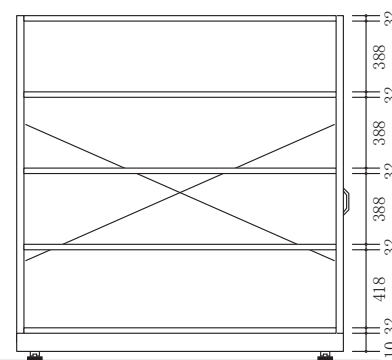

## 仕様・高さ・段数

### 柱高さ H1800mm

天地3段(中2段)

天地4段(中3段)

天地5段(中4段)

### 柱高さ H2100mm

天地3段(中2段)

天地4段(中3段)

天地5段(中4段)

### 柱高さ H2400mm

天地3段(中2段)

天地4段(中3段)

天地5段(中4段)

柱高さ H1800mm

天地 6 段 (中 5 段)

天地 7 段 (中 6 段)

天地 8 段 (中 7 段)