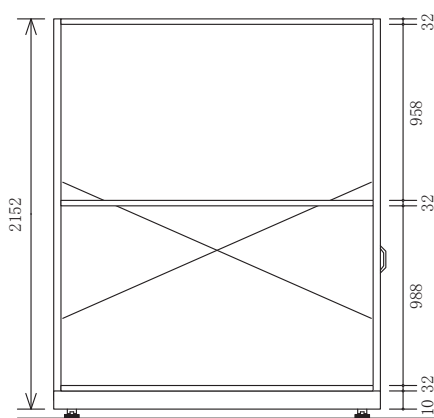

## 仕様・高さ・段数

### 柱高さ H1800mm

天地3段(中2段)

天地4段(中3段)

天地5段(中4段)

### 柱高さ H2100mm

天地3段(中2段)

天地4段(中3段)

天地5段(中4段)

### 柱高さ H2400mm

天地3段(中2段)

天地4段(中3段)

天地5段(中4段)

柱高さ H1800mm

天地 6 段 (中 5 段)

天地 7 段 (中 6 段)

天地 8 段 (中 7 段)