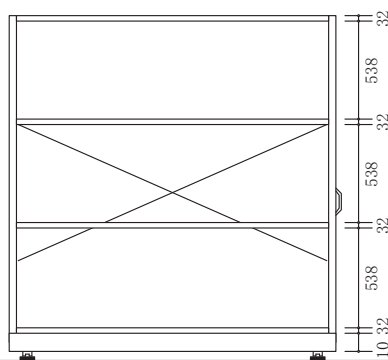

## 仕様・高さ・段数

### 柱高さ H1800mm

天地3段(中2段)

天地4段(中3段)

天地5段(中4段)

### 柱高さ H2100mm

天地3段(中2段)

天地4段(中3段)

天地5段(中4段)

### 柱高さ H2400mm

天地3段(中2段)

天地4段(中3段)

天地5段(中4段)

柱高さ H1800mm

天地 6 段 (中 5 段)

天地 7 段 (中 6 段)

天地 8 段 (中 7 段)