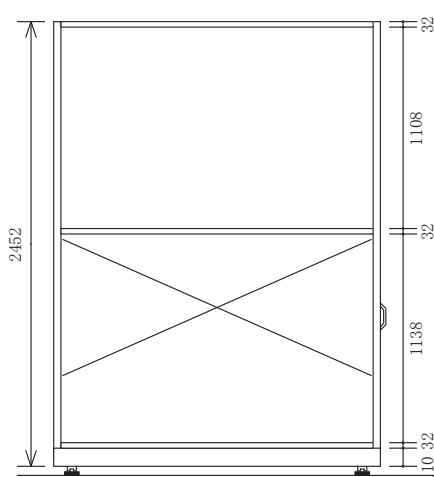

### 柱高さ H1800mm

天地3段(中2段)

天地4段(中3段)

天地5段(中4段)

### 柱高さ H2100mm

天地3段(中2段)

天地4段(中3段)

天地5段(中4段)

### 柱高さ H2400mm

天地3段(中2段)

天地4段(中3段)

天地5段(中4段)

柱高さ H1800mm

天地 6 段 (中 5 段)

天地 7 段 (中 6 段)

天地 8 段 (中 7 段)

柱高さ H2100mm

天地 6 段 (中 5 段)

天地 7 段 (中 6 段)

天地 8 段 (中 7 段)

柱高さ H2400mm

天地 6 段 (中 5 段)

天地 7 段 (中 6 段)

天地 8 段 (中 7 段)