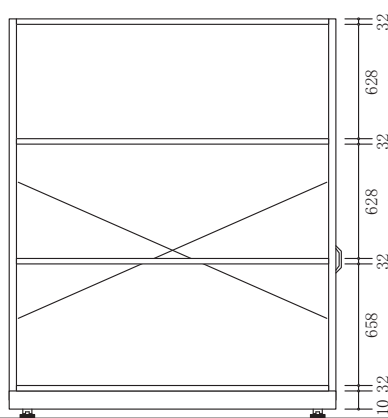

## 仕様・高さ・段数

### 柱高さ H1800mm

天地3段(中2段)

天地4段(中3段)

天地5段(中4段)

### 柱高さ H2100mm

天地3段(中2段)

天地4段(中3段)

天地5段(中4段)

### 柱高さ H2400mm

天地3段(中2段)

天地4段(中3段)

天地5段(中4段)

柱高さ H1800mm

天地 6 段 (中 5 段)

天地 7 段 (中 6 段)

天地 8 段 (中 7 段)