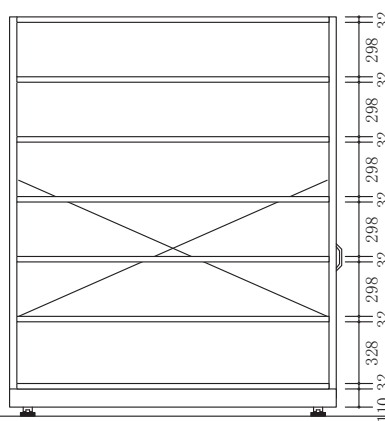

### 柱高さ H1800mm

天地3段(中2段)

天地4段(中3段)

天地5段(中4段)

### 柱高さ H2100mm

天地3段(中2段)

天地4段(中3段)

天地5段(中4段)

### 柱高さ H2400mm

天地3段(中2段)

天地4段(中3段)

天地5段(中4段)

柱高さ H1800mm

天地 6 段 (中 5 段)

天地 7 段 (中 6 段)

天地 8 段 (中 7 段)

柱高さ H2100mm

天地 6 段 (中 5 段)

天地 7 段 (中 6 段)

天地 8 段 (中 7 段)

柱高さ H2400mm

天地 6 段 (中 5 段)

天地 7 段 (中 6 段)

天地 8 段 (中 7 段)